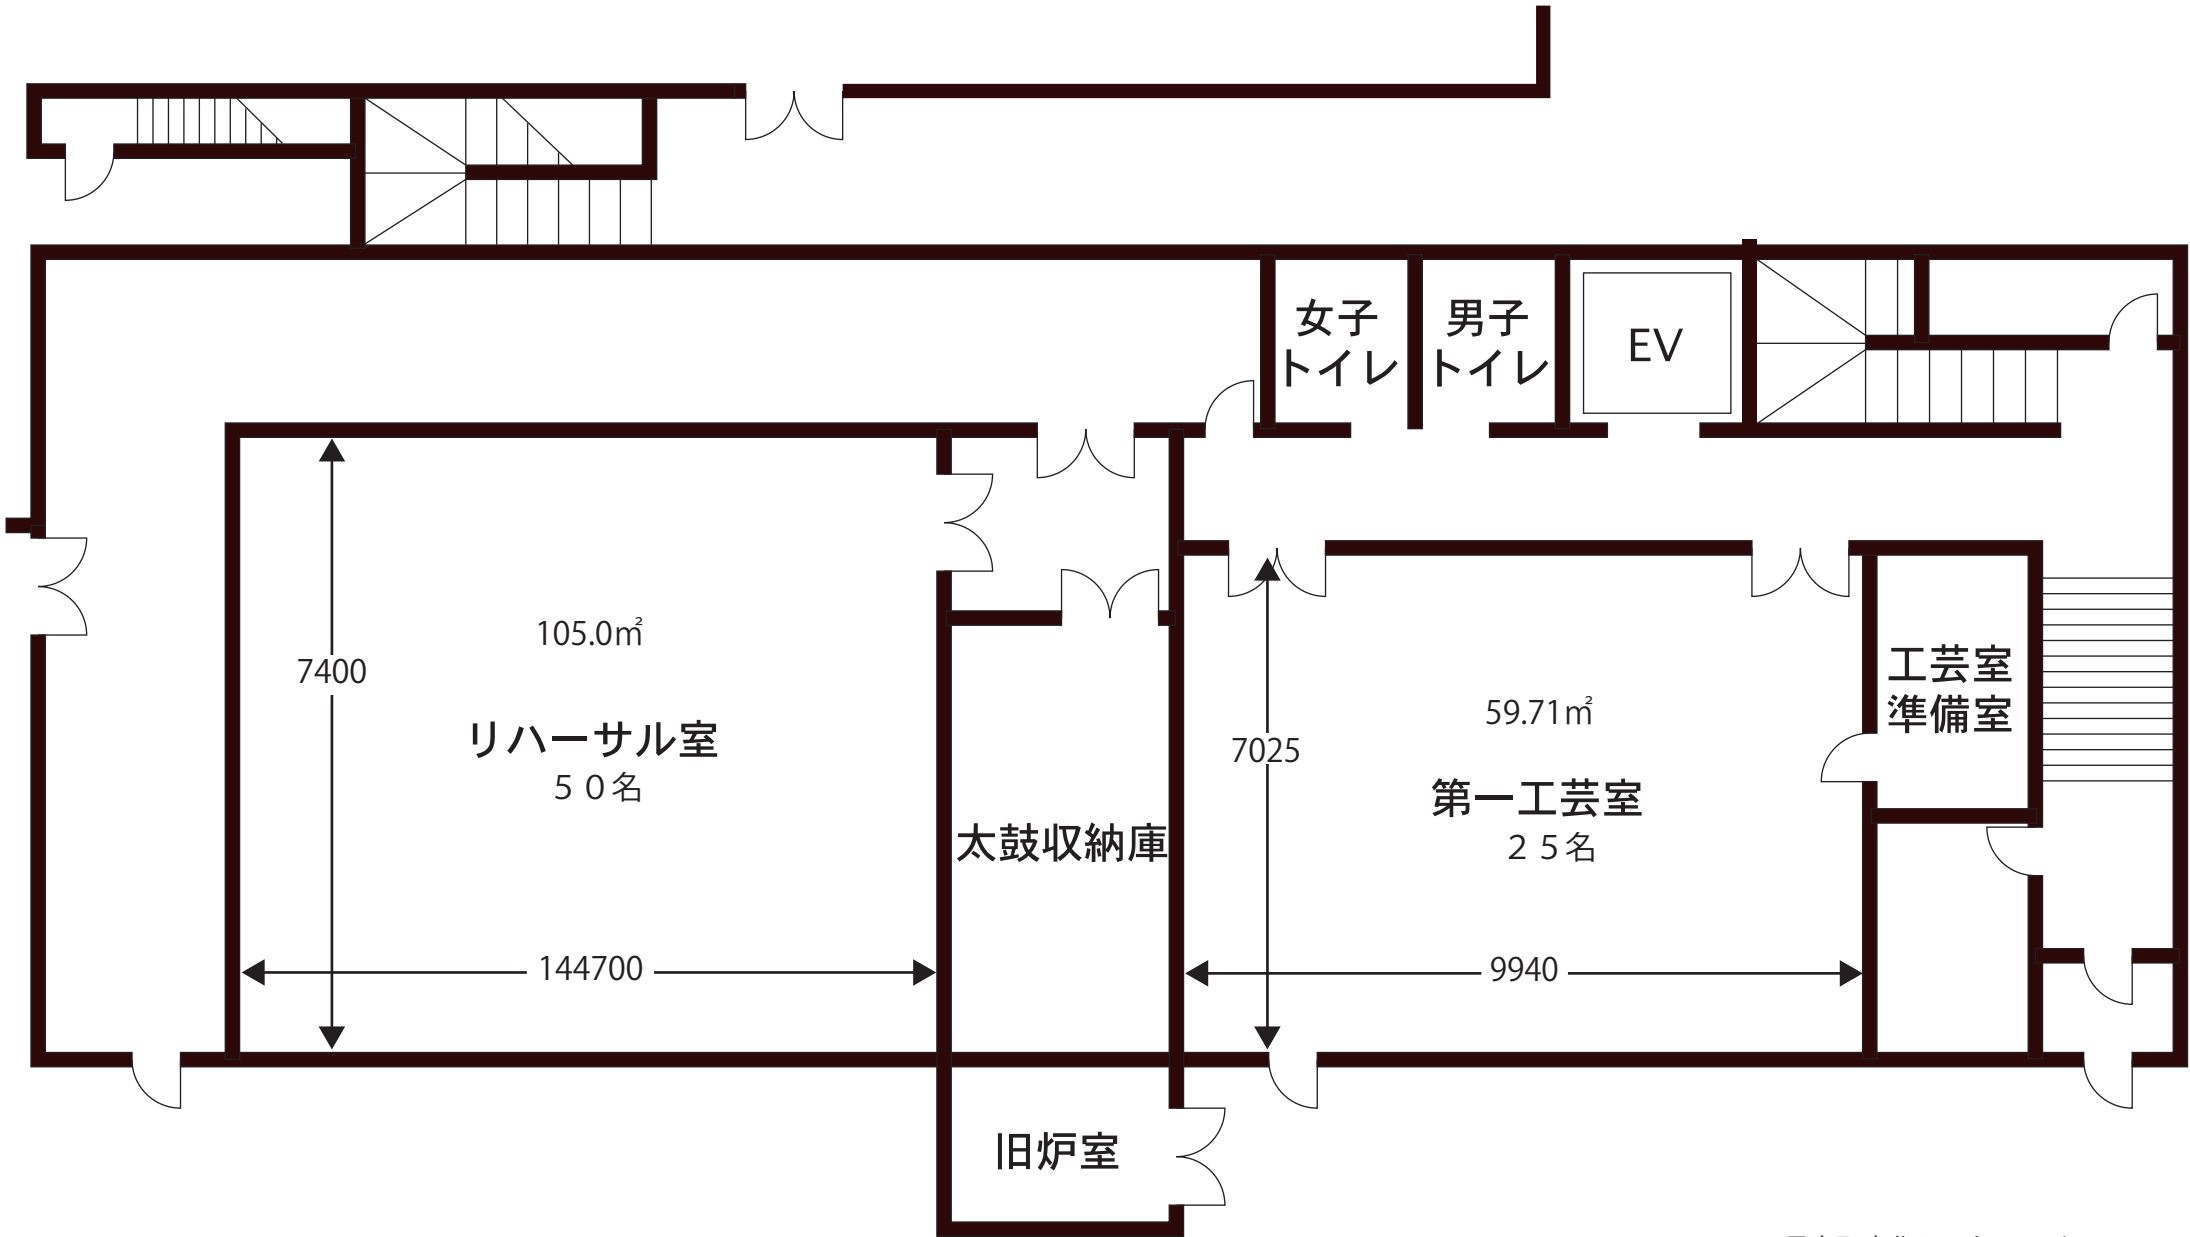

地下平面図

長泉町文化センター ベルフォーレ
〒411-0943
静岡県駿東郡長泉町下土狩821-1
TEL 055-989-0001
FAX 055-989-0500